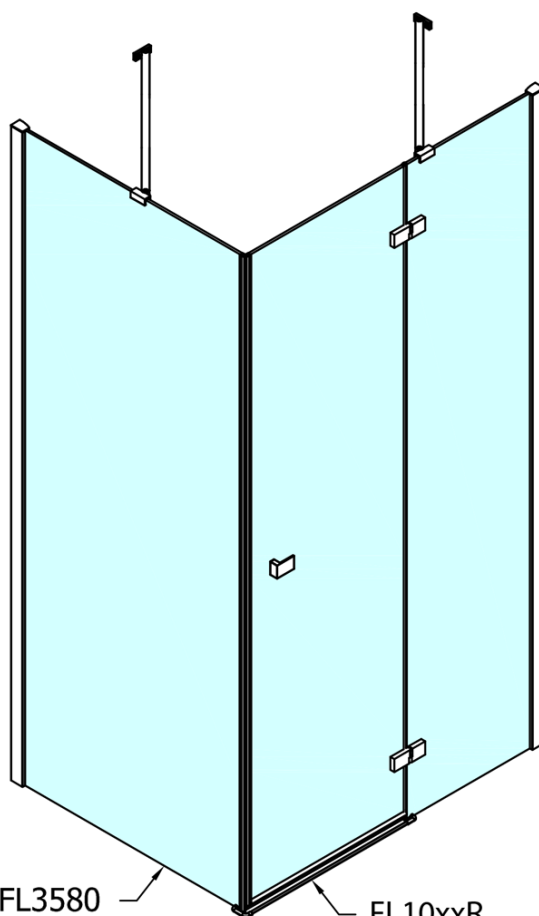

# Produktový list

Objednací kód: **FL1080LFL3510**

**FORTIS LINE** obdélníkový sprchový kout 800x1000 mm, L varianta

FL10xxL  
FL11xxL

FL3580  
FL3590  
FL3510

FL3580  
FL3590  
FL3510

FL10xxR  
FL11xxR

Dveře	A (mm)	B (mm)	C (mm)
FL1080	785-801	≈ 200	779-795
FL1090	885-901	≈ 300	879-895
FL1010	985-1001	≈ 400	979-995
FL1011	1085-1101	≈ 500	1079-1095
FL1012	1185-1201	≈ 600	1179-1195
FL1113	1285-1301	≈ 700	1279-1295
FL1114	1385-1401	≈ 800	1379-1395
FL1115	1485-1501	≈ 900	1479-1495

Boční stěna	E	D
FL3580	785-801	779-795
FL3590	885-901	879-895
FL3510	985-1001	979-995